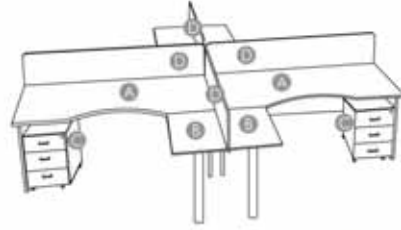

Fulya

FULYA serisi, ergonomi göz önünde tutularak tasarlanmıştır. Hem bireysel ihtiyaçlara, hem grup çalışmalarına uygun olan FULYA oluşumunda, çalışma alanlarının verimli organize edilmesini sağlayarak çalışanlarda yüksek performans ve motivasyon hedeflenmiştir.

Fulya series designed for realizing ergonomics. Fulya which is available both personal and group requirements , targeted in its design high performance and motivation for the employees with providing efficient organise to working areas.

Kod/Code	Ölçü/Size
A SFL 40 1800	L:180 W:90 H:73
B SMT 91 1101	L:80 W:50 H:73
C SKS 91 1700	L:40 W:50 H:53
D SLP 18 0000	L:180 W:118 H:45