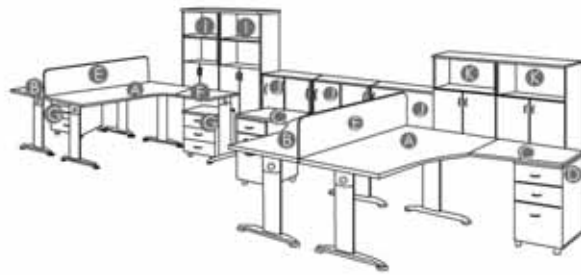

Kod/Code	Ölçü/Size
A SVR 60 1600	L:160 W:90 H:73
B SVR 61 1600	L:160 W:90 H:73
C STM 91 1100	L:80 W:50 H:3
D SKS 91 2100	L:40 W:50 H:70
E KUR 36 1600	L:159 W:2 H:36
F SVR 50 0801	L:80 W:50 H:73
G SKS 91 1700	L:40 W:50 H:53
H SDL 80 1620	L:80 W:40 H:159
I SUD 90 0740	L:90 W:42 H:74
J SDL 80 1220	L:80 W:40 H:119