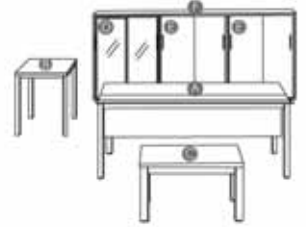

Kod / Code	Ölçü / Size
A SLJ 75 1600	L:160 W:75 H:75
B SLJ 60 0900	L:90 W:60 H:75
C SLJ 50 0500	L:50 W:50 H:45
D SKS 91 1700	L:40 W:50 H:53

Kod/Code	Ölçü/Size
A CLİ 90 180Y	L:180 W:90 H:75
B SLİ 60 0900	L:90 W:60 H:75
C SLİ 50 0800	L:80 W:50 H:45
D SUD 91 1200	L:90 W:42 H:120
E SUD 90 1200	L:90 W:42 H:120
F SUT 45 2710	L:271 W:42.5 H:11.8