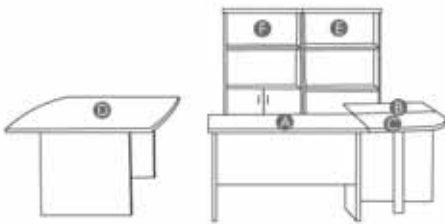

Kod/Code	Ölçü/Size
A SFL 75 1400	L:140 W:75 H:73
B SKS 91 1800	L:40 W:45 H:30

Kod/Code	Ölçü/Size
A SFL 75 1400	L:140 W:75 H:73
B SFL 75 0800	L:80 W:75 H:73
C STM 91 0700	L:75 W:75 H:73
D SFL 10 2200	L:220 W:110 H:73
E SDL 80 1640	L:80 W:40 H:159
F SDL 80 1620	L:80 W:40 H:159