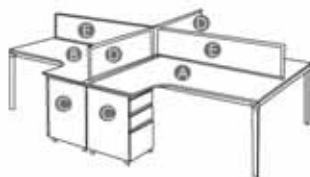

Kod / Code Ölçü / Size

A	LUR 16 1602	L:160 W :160 H:74
B	LUX 55 0802	L:80 W :55 H: 65,7
C	PNL 45 1K00	L:157 W :4,5 H: 36
D	PNL 45 1K00	L:77 W :4,5 H: 36
E	EUR 36 1600	L:157 W :0,6 H: 24
F	EUR 36 0800	L:77 W :0,6 H: 24
G	URA GF 1600	L:160 W :11,8 H: 9

Flekssit

Uras

Kod / Code	Ölçü / Size
A LUR 30 1600	L:160 W:128 H:74
B LUR 31 1600	L:160 W:128 H:74
C LUK 55 0720	L:40 W:55 H:72
D PNL 30 1K00	L:157 W:0.3 H:36
E PNL 30 1C00	L:125 W:0.3 H:36

Kod / Code Ölçü / Size