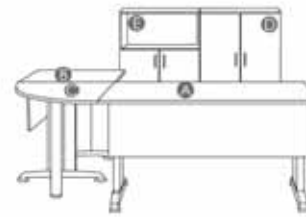

Kod / Code	Ölçü / Size
A SMN 75 1600	L:160 W:75 H:73
B SMN 75 0800	L:80 W:75 H:73
C STM 91 0700	L:75 W:75 H:73
D SDL 80 1200	L:80 W:40 H:119
E SDL 80 1220	L:80 W:40 H:119