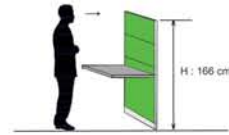

LIGHTPAN

- Taşıyıcı gövde ve ara bağlantılar eloksallı alüminyumdur.
- Pratik kullanılabilen alüminyum kablo kanalları isteğe bağlı uygulanmaktadır.
- Bölmeler, 28 mm kalınlığındaki paneldir.
- Değişik modülasyon seçenekleri ile çalışma alanı oluşturmanızda kolaylık sağlar.
- Ayarlanabilen bingö ayaklarıdır.
- Aksesuarlar taşıyıcılara kolay monte edilebilir.
- Taşıyıcı kanallara tabla, kolaylıkla monte edilebilir.
- Demonte ve modüler olması yer ve proje değişikliği yapmanıza olanak sağlar.
- Yer kaybını önleyerek çalışma alanlarının daha verimli kullanımını sağlar.

- Conveyor body and intermediate couplings are anodized aluminium.
- Aluminium cable channel four practices usage are applied to your will.
- Divisions are flattened 28 mm panels.
- Provides you to create working stations with different modulatio alternatives.
- Adjustable (bingo) legs [feet].
- Accessories can be mounted easily to conveyor channels.
- Tray can be mounted easily to conveyor channels.
- Demounted and moduler structure provides places and projects changings.
- It accomplishes the efficient working ambience by preventing waste of spaces.