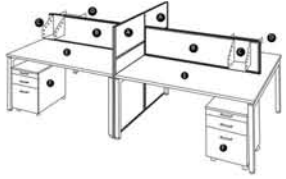

LIGHTPAN

Çınar / Plane