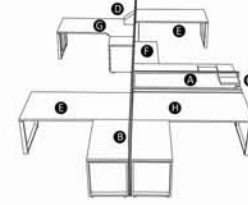

Kablolara gizlenebilme özelliği ile görüntü kirliliğine neden olacak olumsuz etkileri ortadan kaldırır. Gerekliğinde kabloları müdahale etmede, kolaylık sağlayan, açılabilir sistemli, alüminyum baza kullanımı mevcuttur.

Hideable feature of cables prevents unfavorable effects of visual pollution. It has got openable aluminium plinth providing convenience to interfere in cables when it is needed.