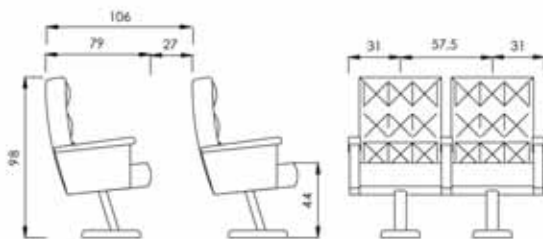

Flekssit

Sinema ve Konferans Koltukları

Cinema & Conference Seats

SJP 574000

SJP 574100

Jasper

Jasper

SLR 575500